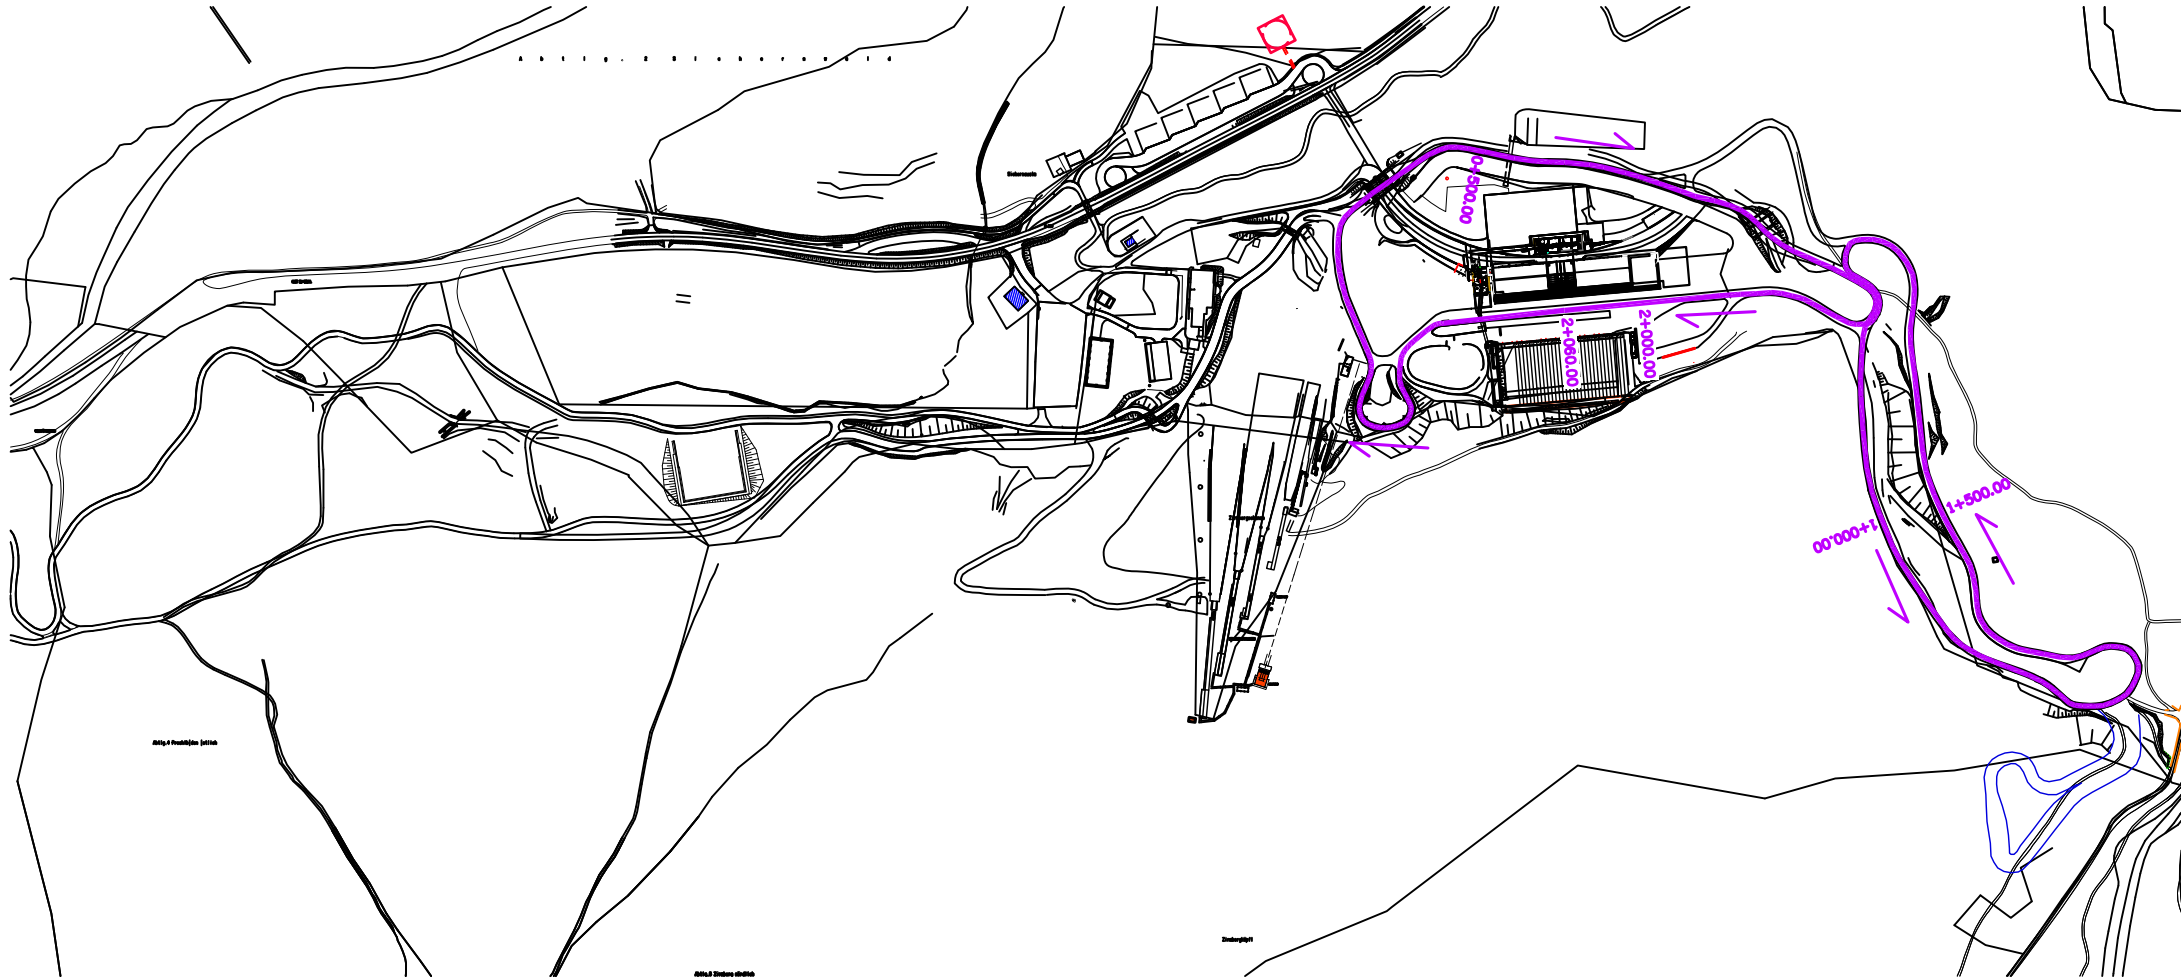

Rollerstreckenplan Chiemgau-Arena Ruhpolding

Strecke Nr. 2

STRECKE NR. 2, LÄNGE=2.060m, HD=23m, MC=16m, TC=47m