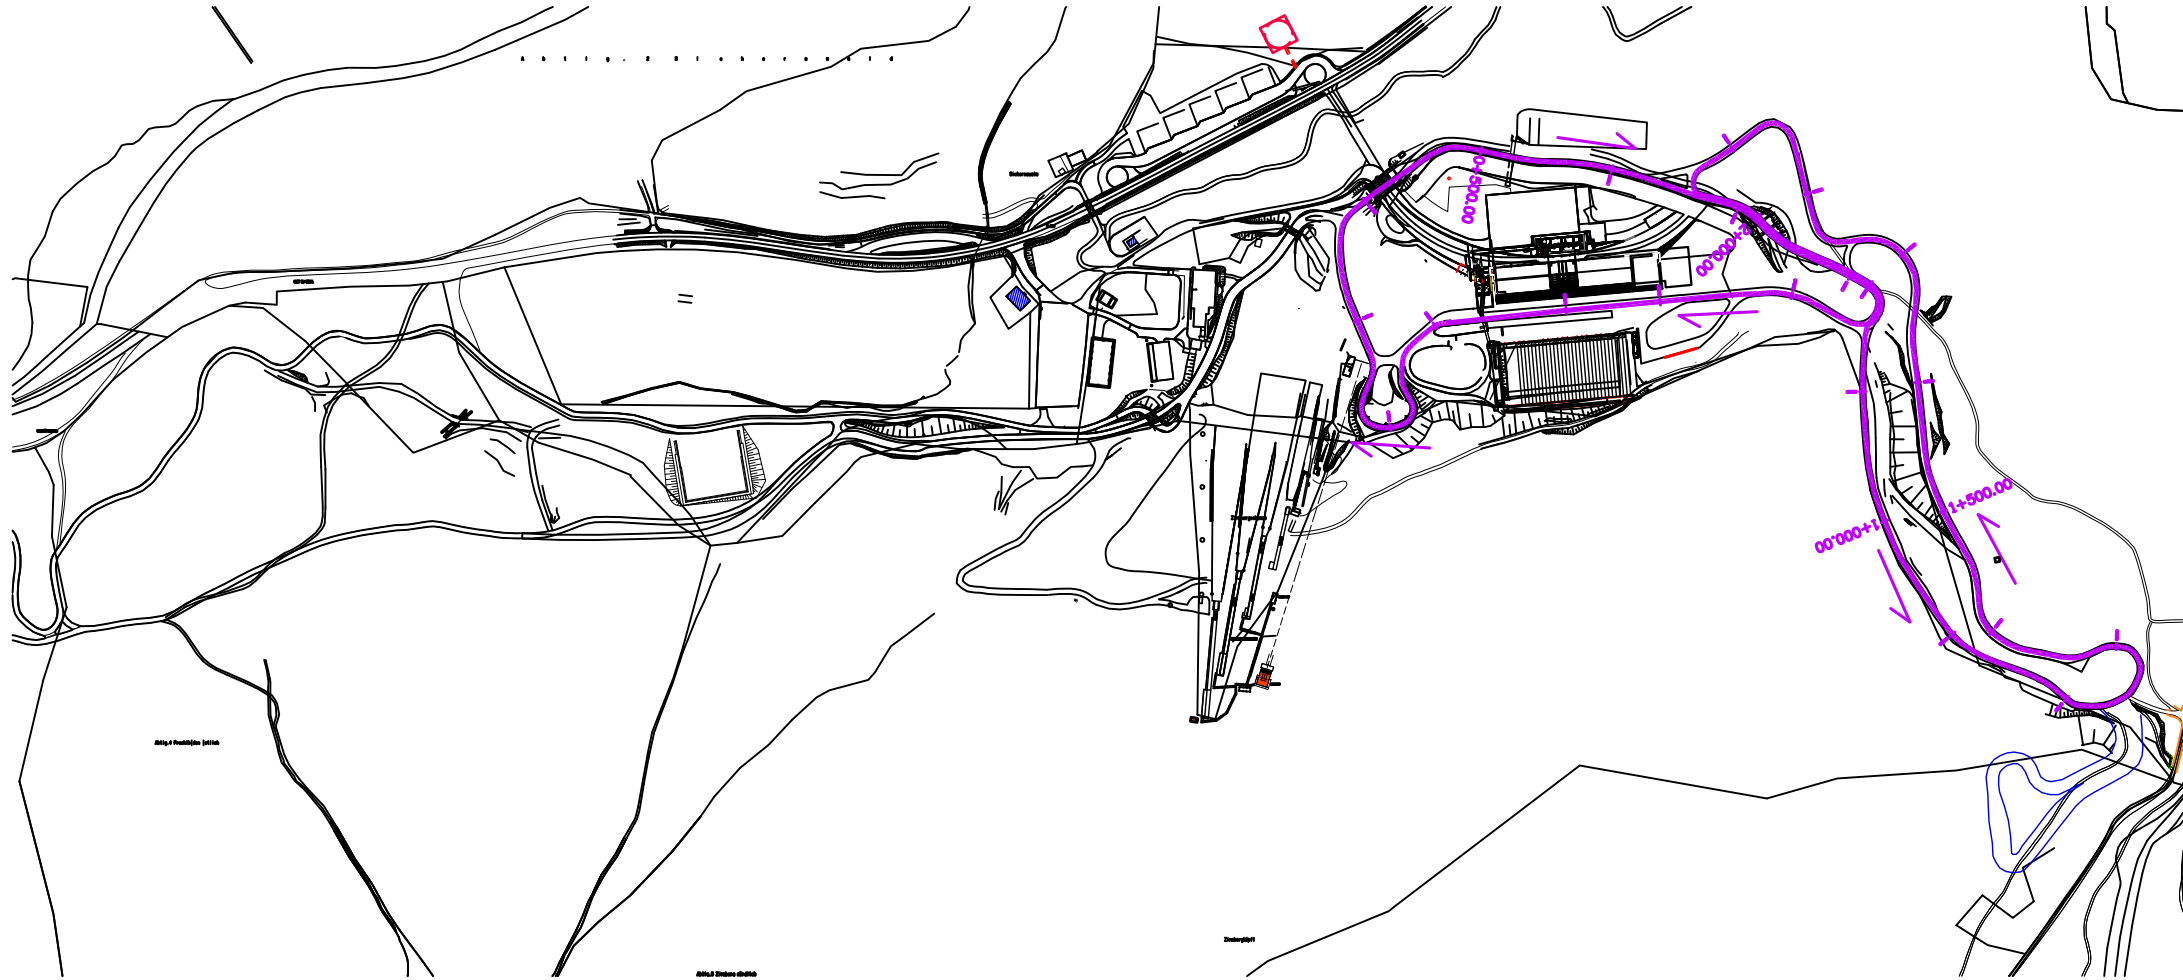

Rollerstreckenplan Chiemgau-Arena Ruhpolding

Strecke Nr. 2.1

STRECKE NR. 2.1, LÄNGE=2.380m, HD=23m, MC=16m, TC=53m