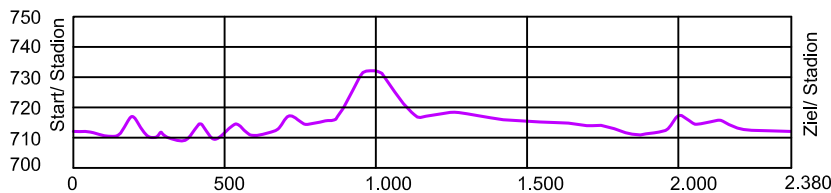

Rollerstreckenplan Chiemgau-Arena Ruhpolding

Strecke Nr. 2.1

STRECKE NR. 2.1, LÄNGE=2.380m, HD=23m, MC=16m, TC=53m