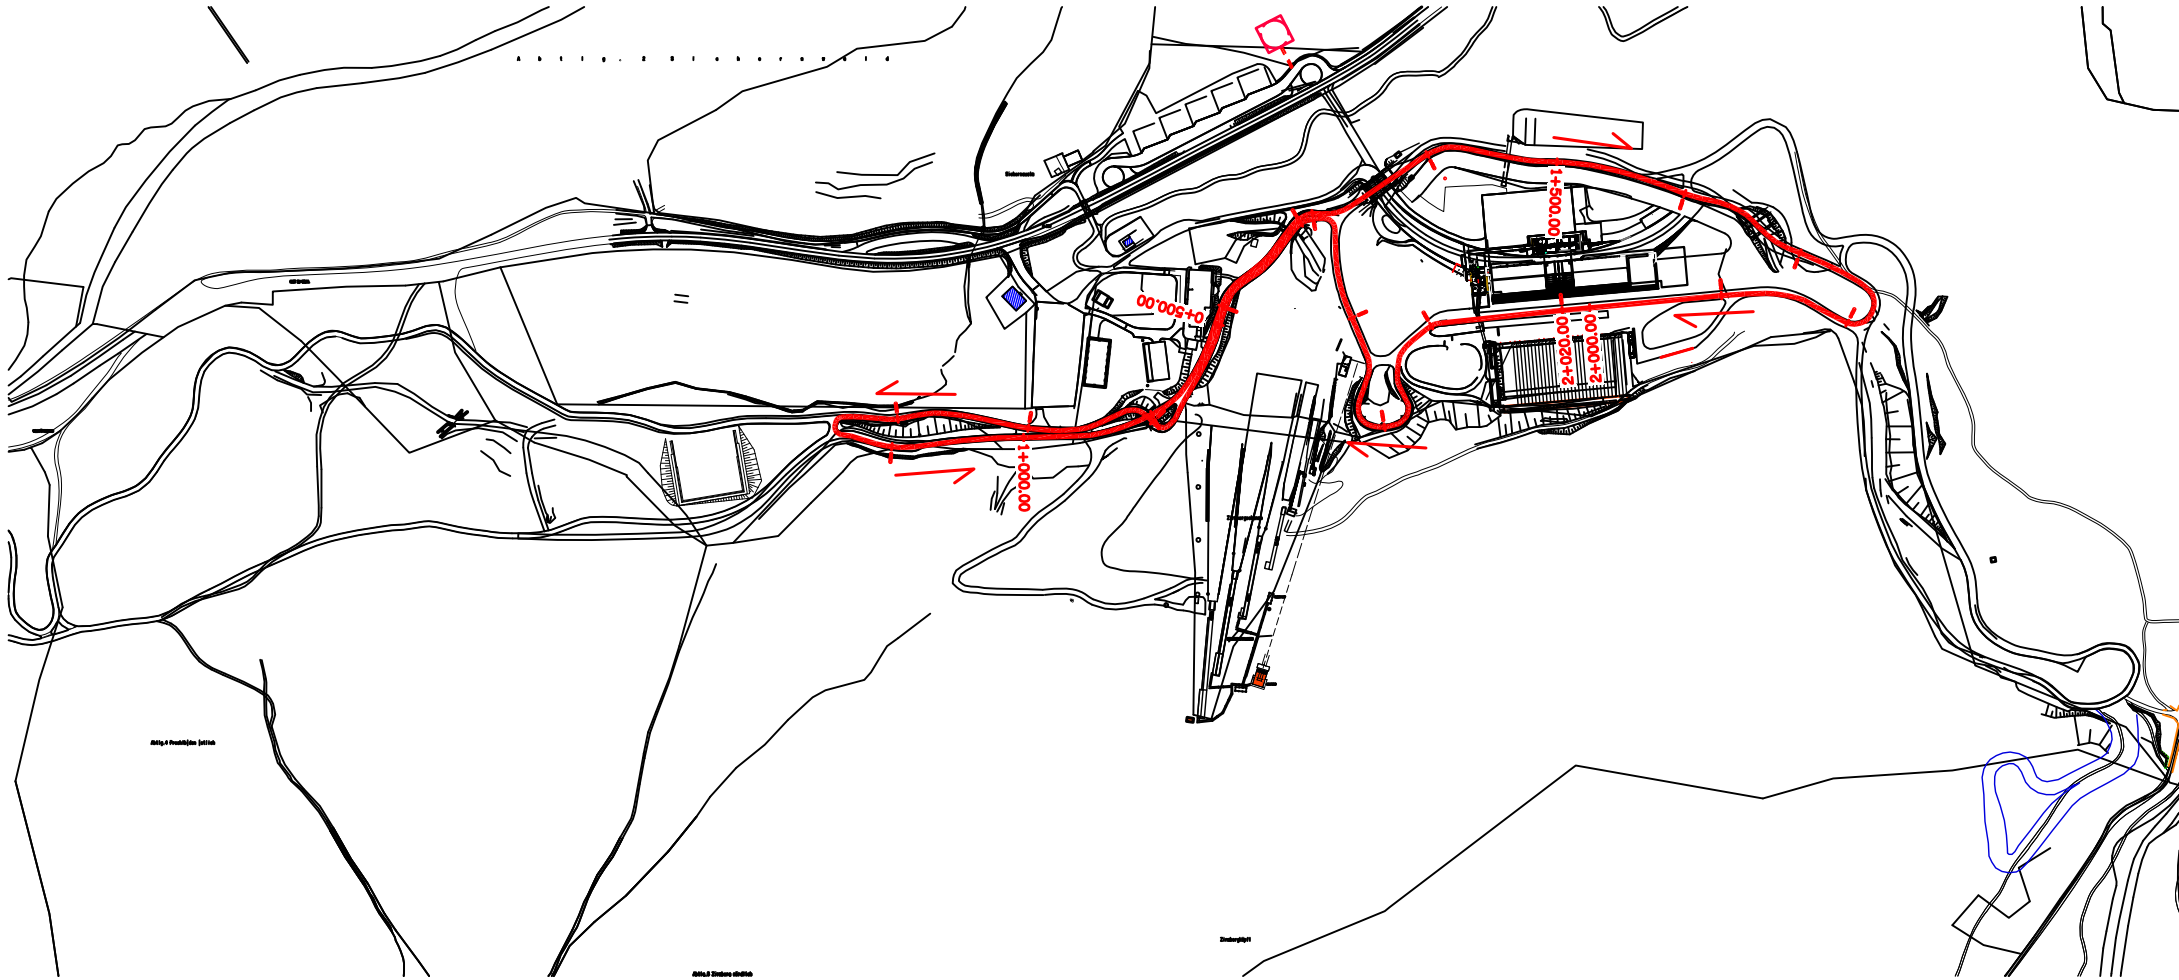

Rollerstreckenplan Chiemgau-Arena Ruhpolding

Strecke Nr. 3

STRECKE NR.3, LÄNGE=2.020m, HD=13m, MC=10m, TC=48m