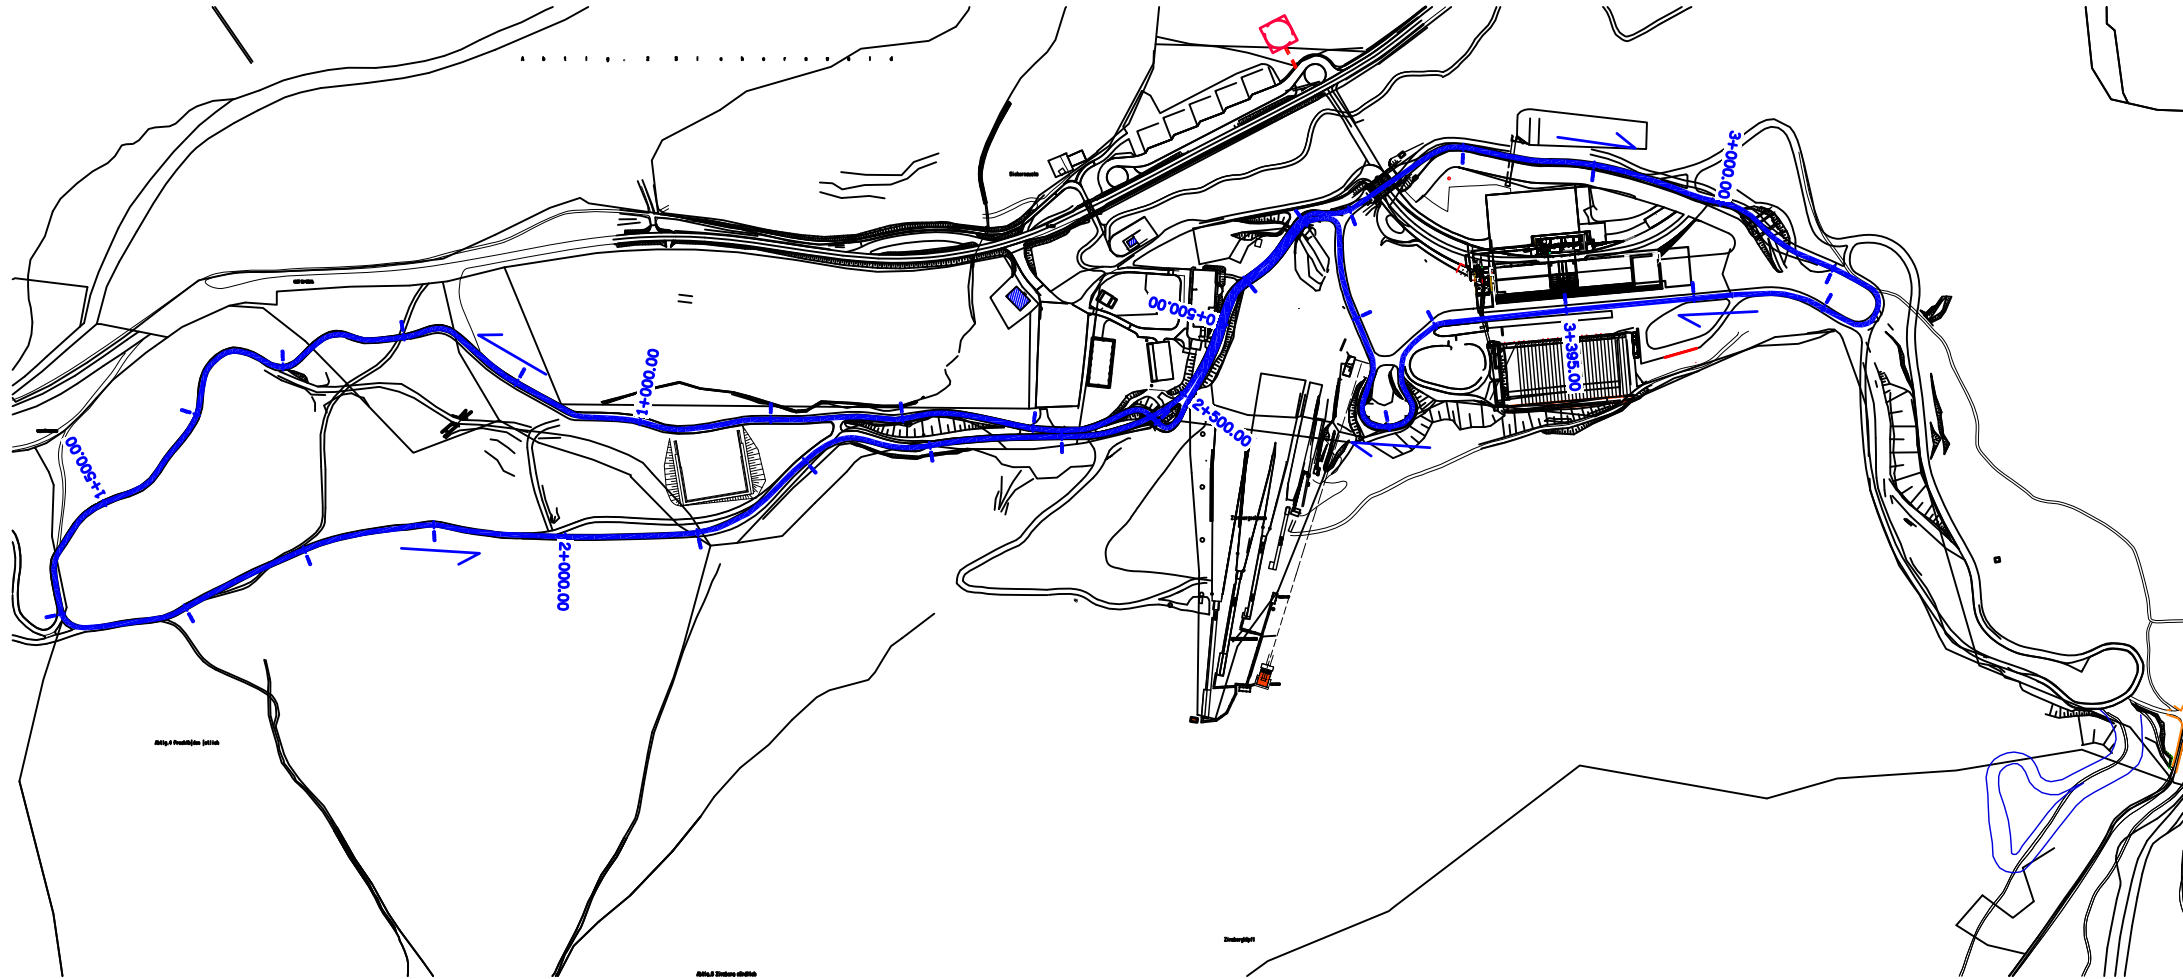

Rollerstreckenplan Chiemgau-Arena Ruhpolding

Strecke Nr. 5

STRECKE NR. 5, LÄNGE=3.395m, HD=42m, MC=35m, TC=94m