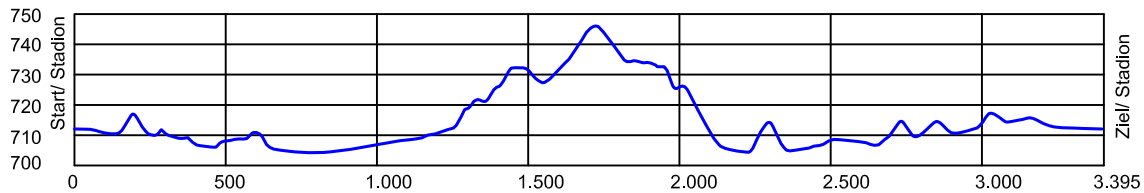

Rollerstreckenplan Chiemgau-Arena Ruhpolding

Strecke Nr. 5

STRECKE NR. 5, LÄNGE=3.395m, HD=42m, MC=35m, TC=94m