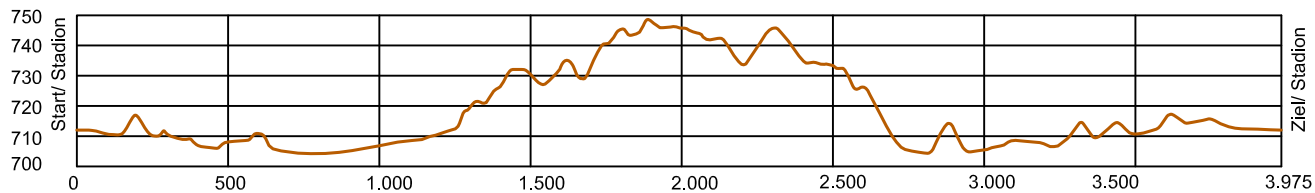

Rollerstreckenplan Chiemgau-Arena Ruhpolding

Strecke Nr. 7

STRECKE Nr. 7, LÄNGE=3.975m, HD=45m, MC=36m, TC=119m

BAUINGENIEUR-GEMEINSCHAFT TRAUNTAL GMBH
 STEINBACHWEG 34, 83324 RUHPOLDING, TEL.: 08663/8811-0
 FAX: 08663/883929, E-MAIL: INFO@BG-TRAUNTAL.DE