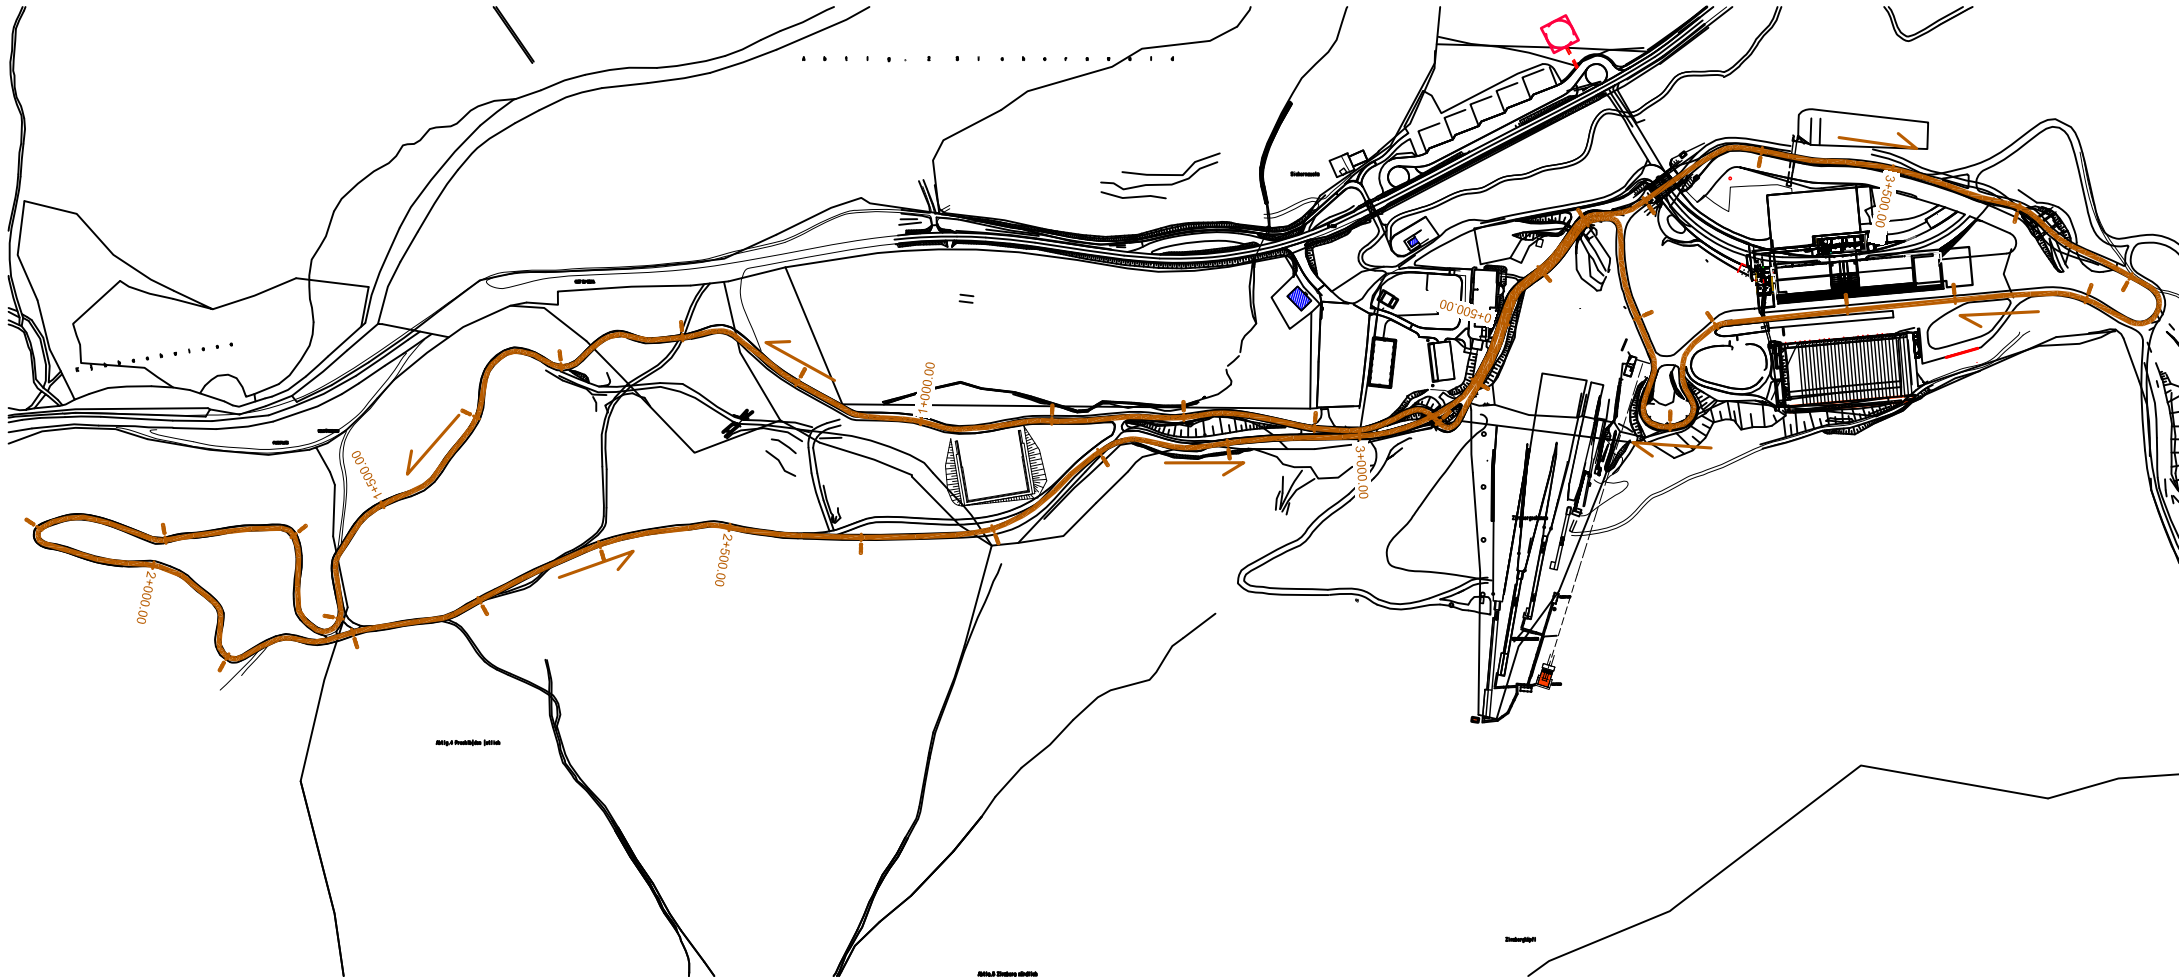

Rollerstreckenplan Chiemgau-Arena Ruhpolding

Strecke Nr. 7

STRECKE Nr. 7, LÄNGE=3.975m, HD=45m, MC=36m, TC=119m

BAUINGENIEUR-GEMEINSCHAFT TRAUNTAL GMBH
 STEINBACHWEG 34, 83324 RUHPOLDING, TEL.: 08663/8811-0
 FAX: 08663/883929, E-MAIL: INFO@BG-TRAUNTAL.DE